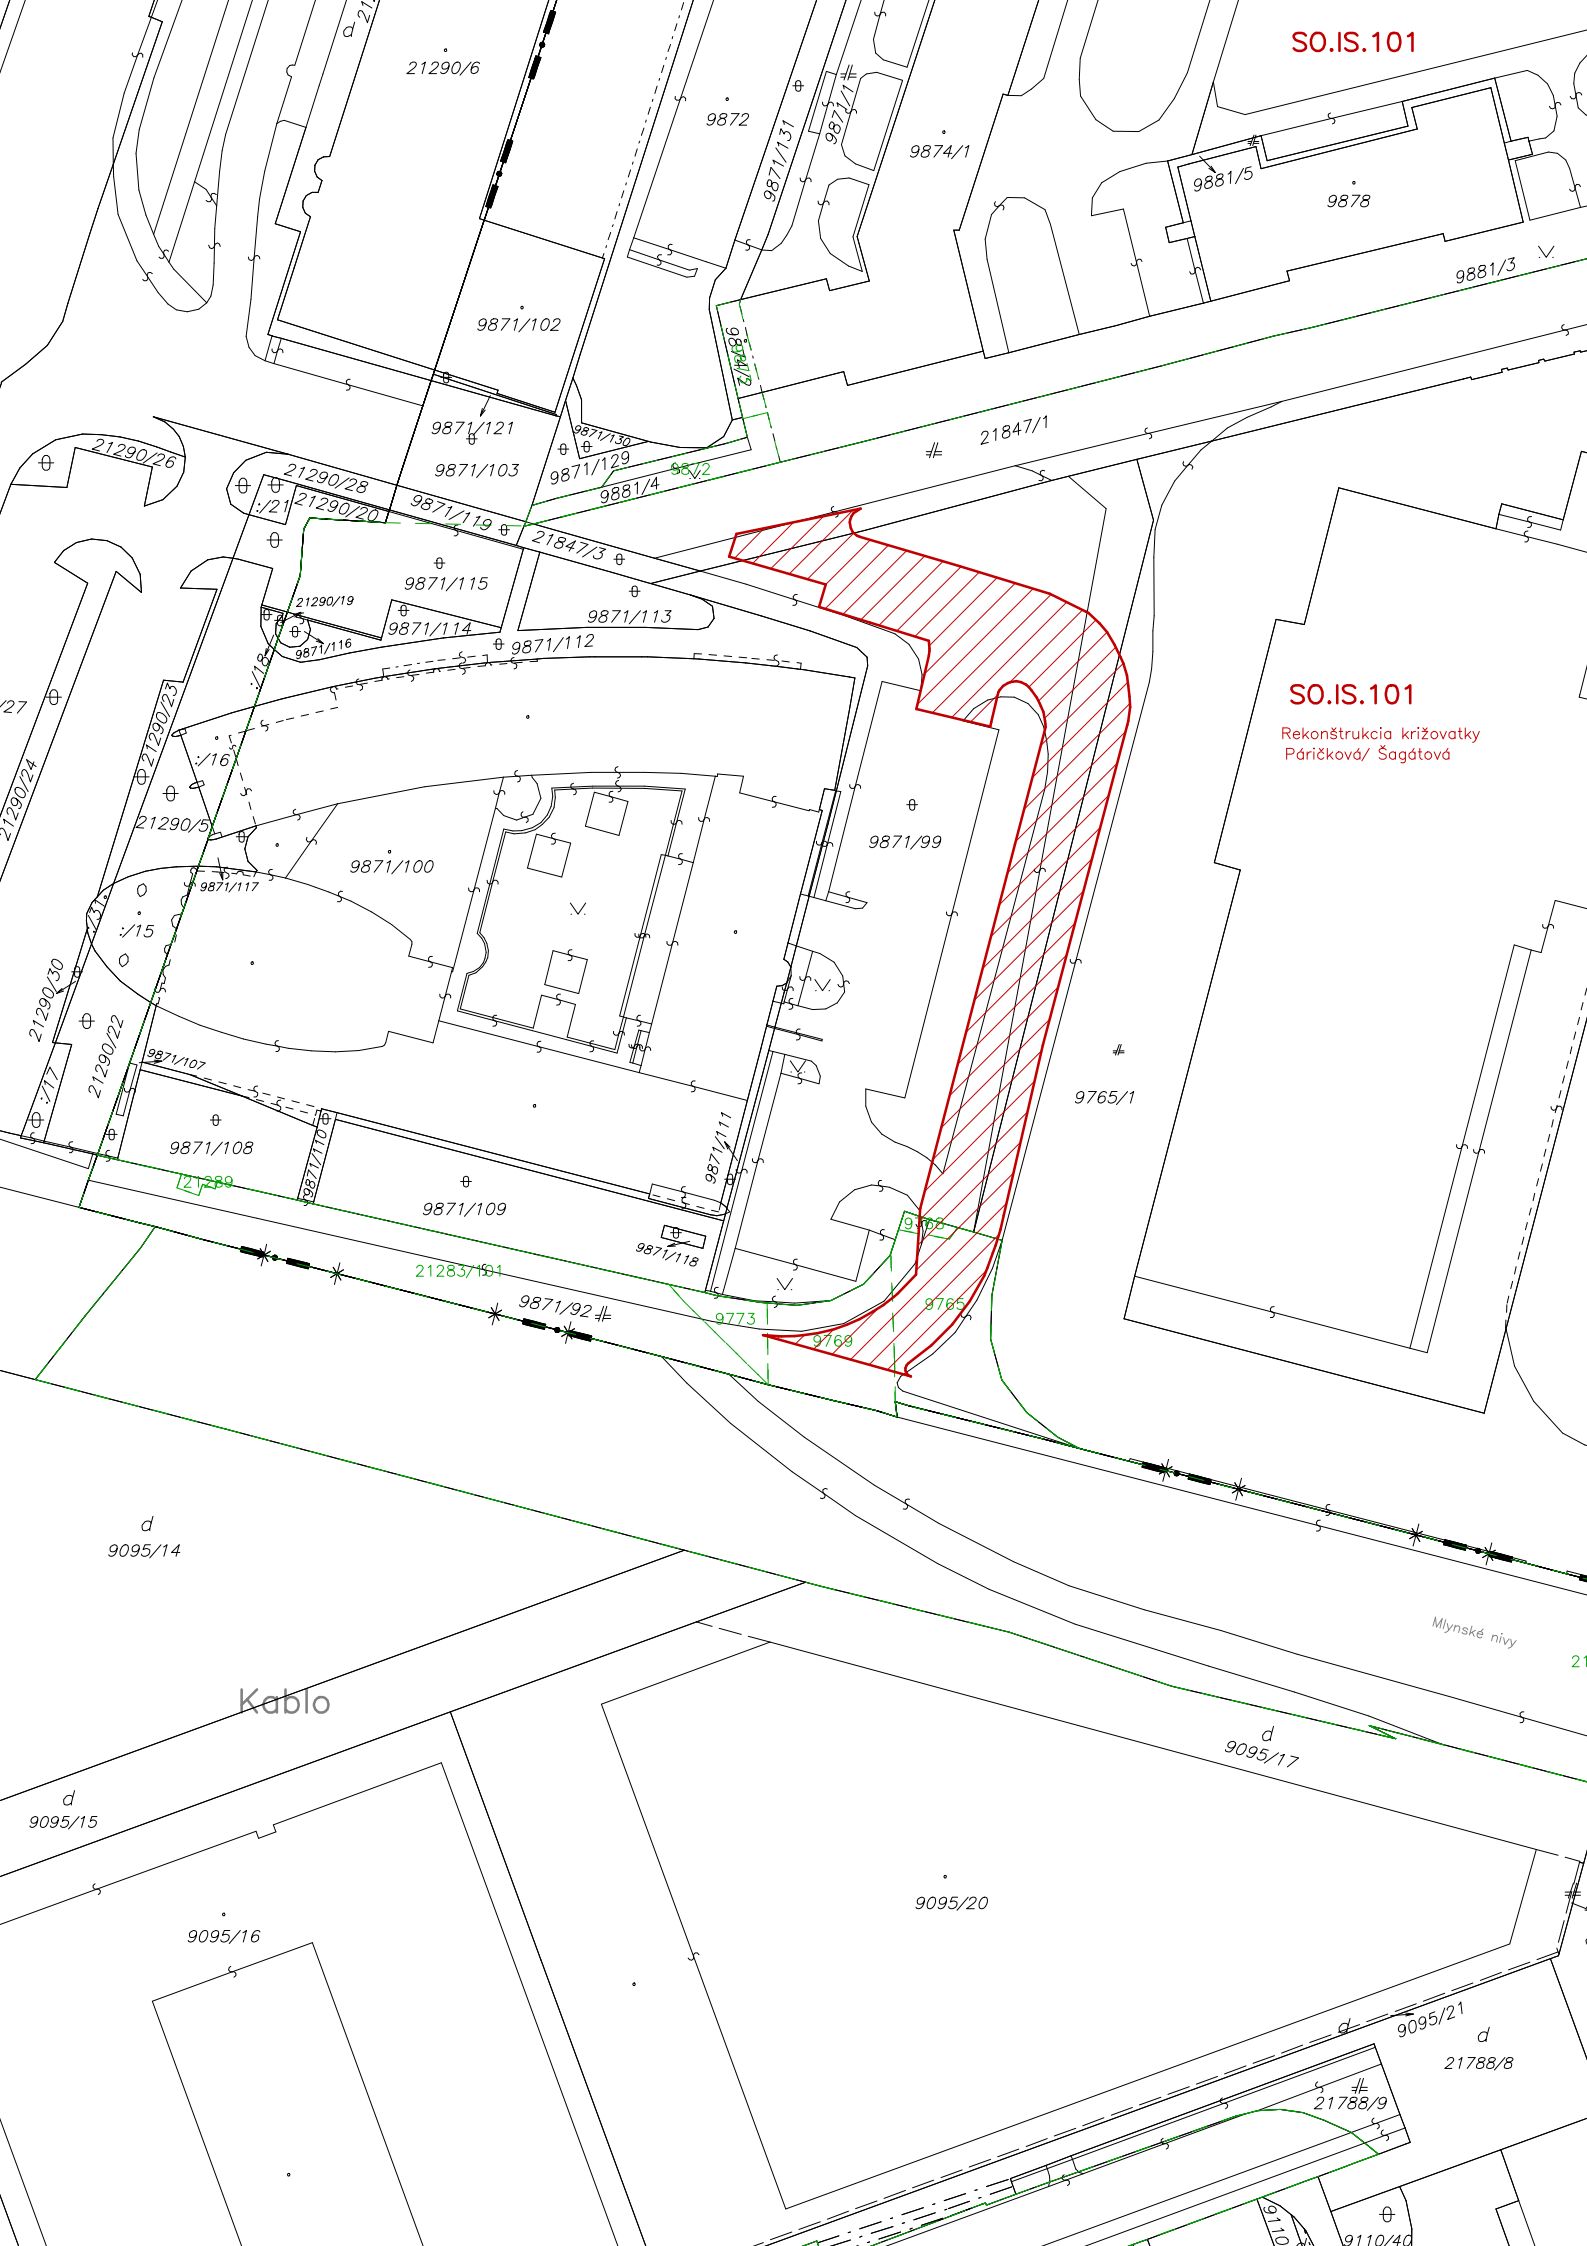

SO.IS.101

SO.IS.101

Rekonštrukcia križovatky
Páříčková/ Šagátová

d
9095/14

d
9095/15

9095/16

9095/20

d
9095/17

d
9095/21

d
21788/8

21788/9

9110/40

9110/40

Kablo

Mlynské nivy