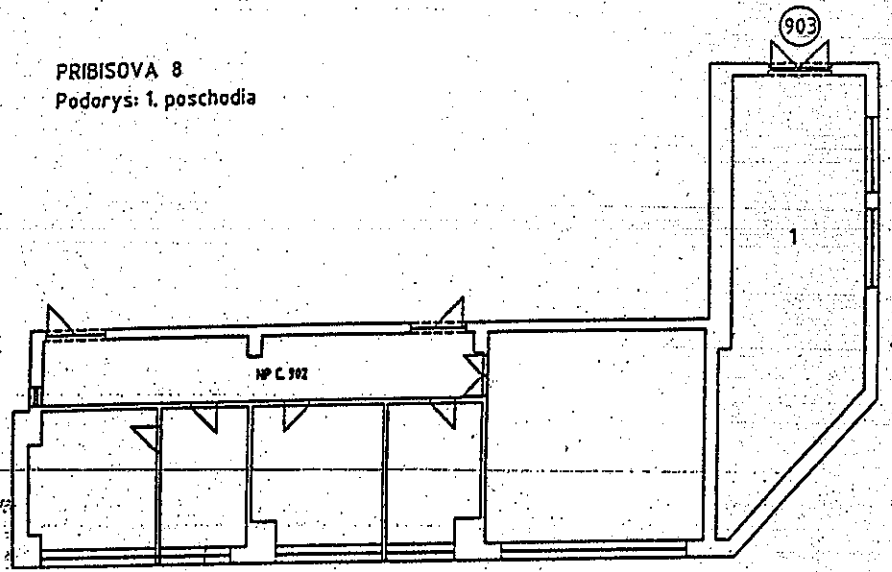

PRIBISOVA 8  
Podarys: 1. poschodia

### LEGENDA

NP č. 903

Císlo miestnosti	Popis miestnosti	Podlahová plocha /m <sup>2</sup>
1	Prevádzka	51,06
SPOLU		51,06