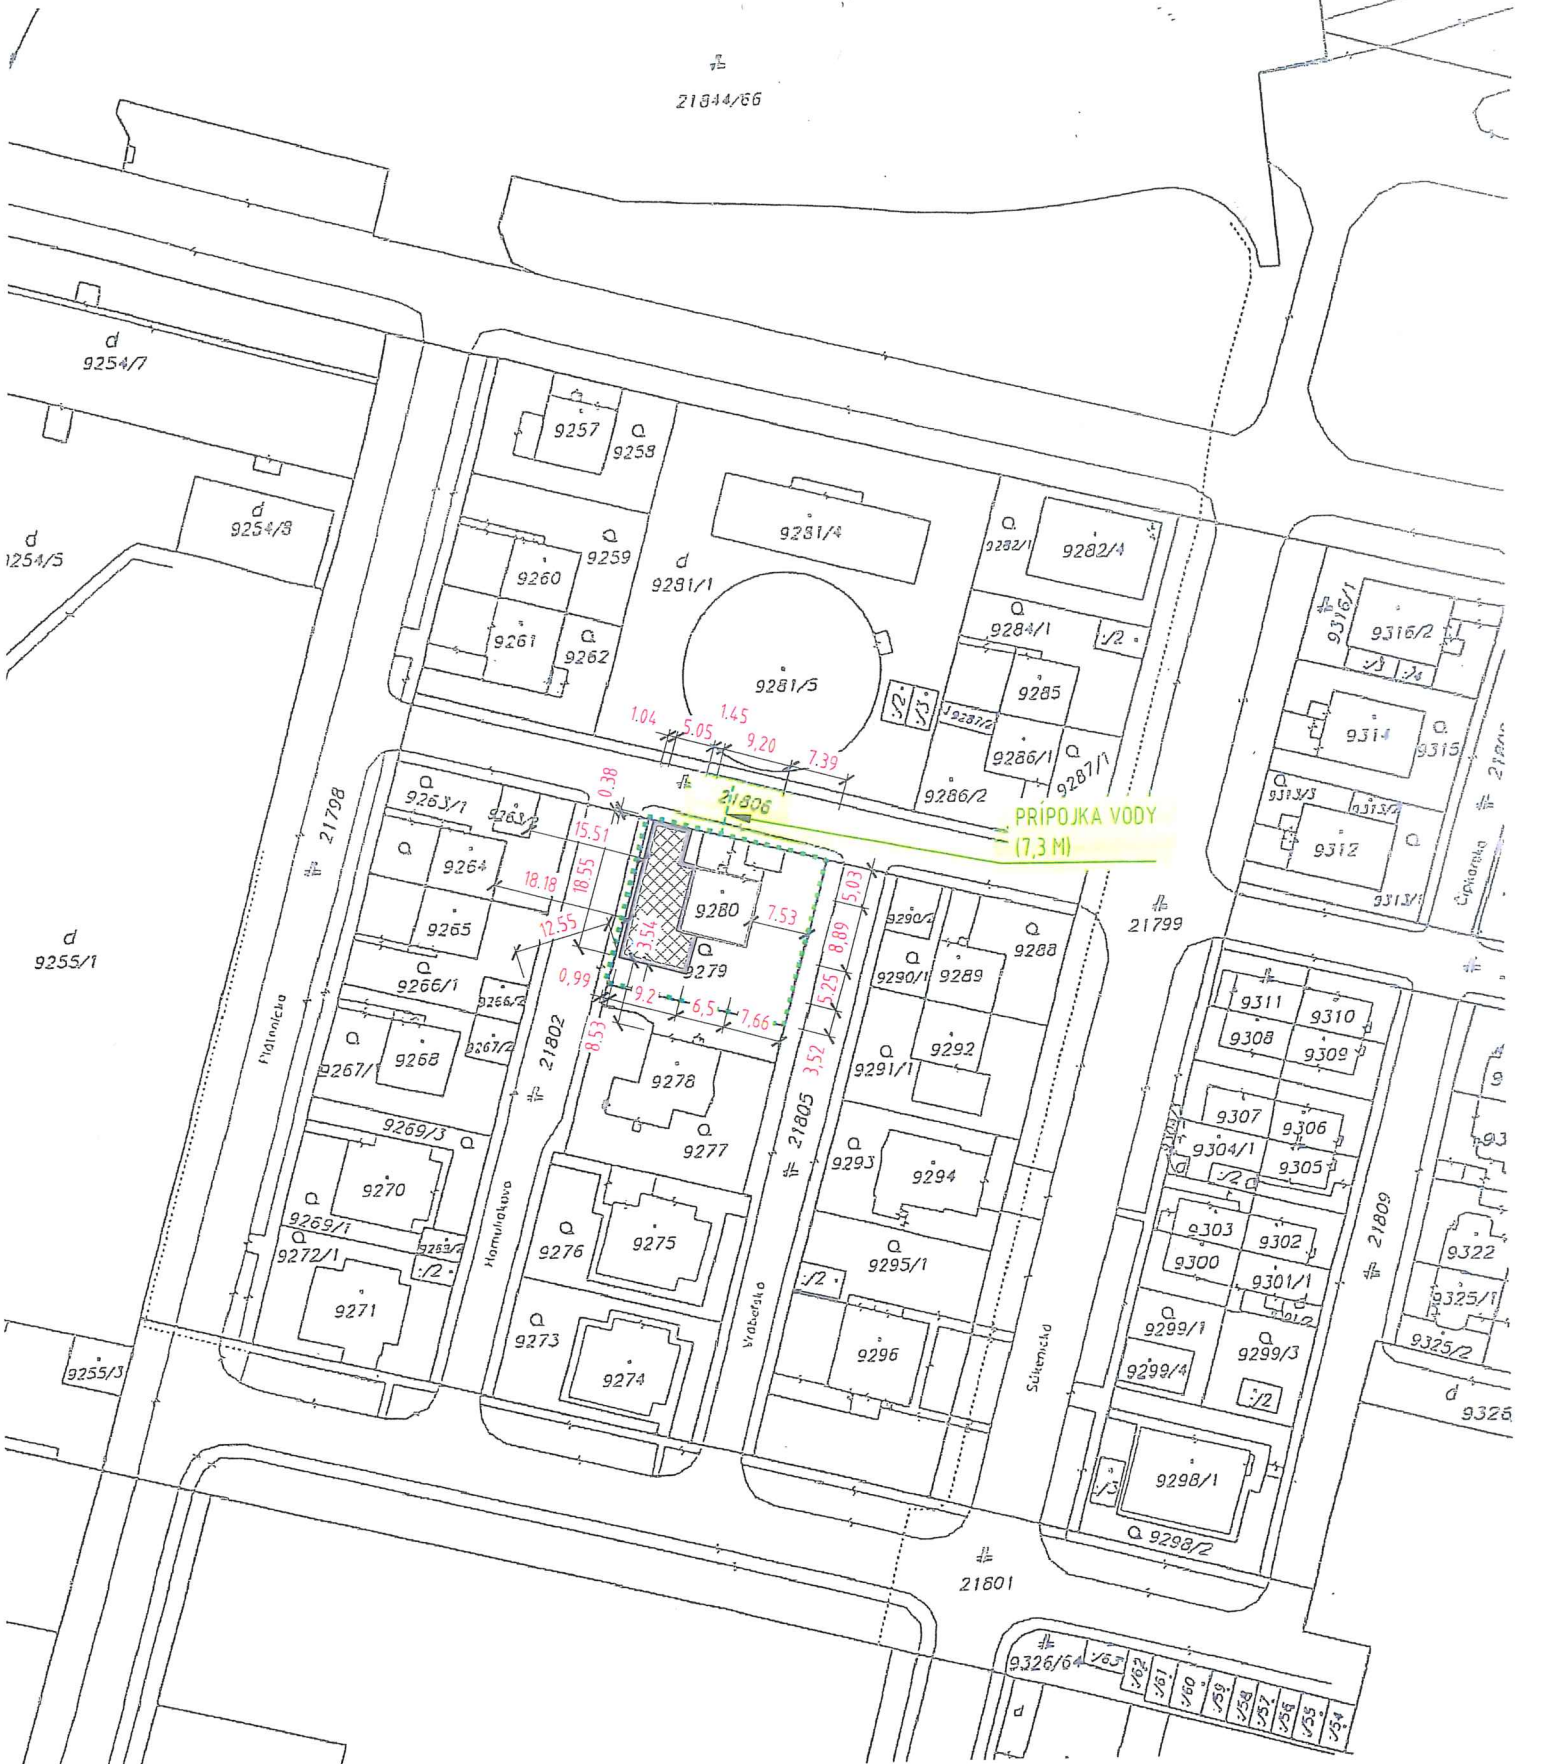

21844/66

Okresný úrad Bratislava katastrálny odbor	Okres	Bratislava II	Obec	BA-m.č. RUŽINOV	Kat. územie	Nivy
	Číslo zákazky	K1-14000/2019	Vektorová mapa	Mierka	1 : 1000	
KÓPIA KATASTRÁLNEJ MAPY						
na parcelu: ---						
Spoplatnené v zmysle zákona č. 145/1995 Z.z.						
Vyhotovil						
Dňa	Meno					
12.12.2019	Zsolt Sárkány		Pečiatka a podpis			