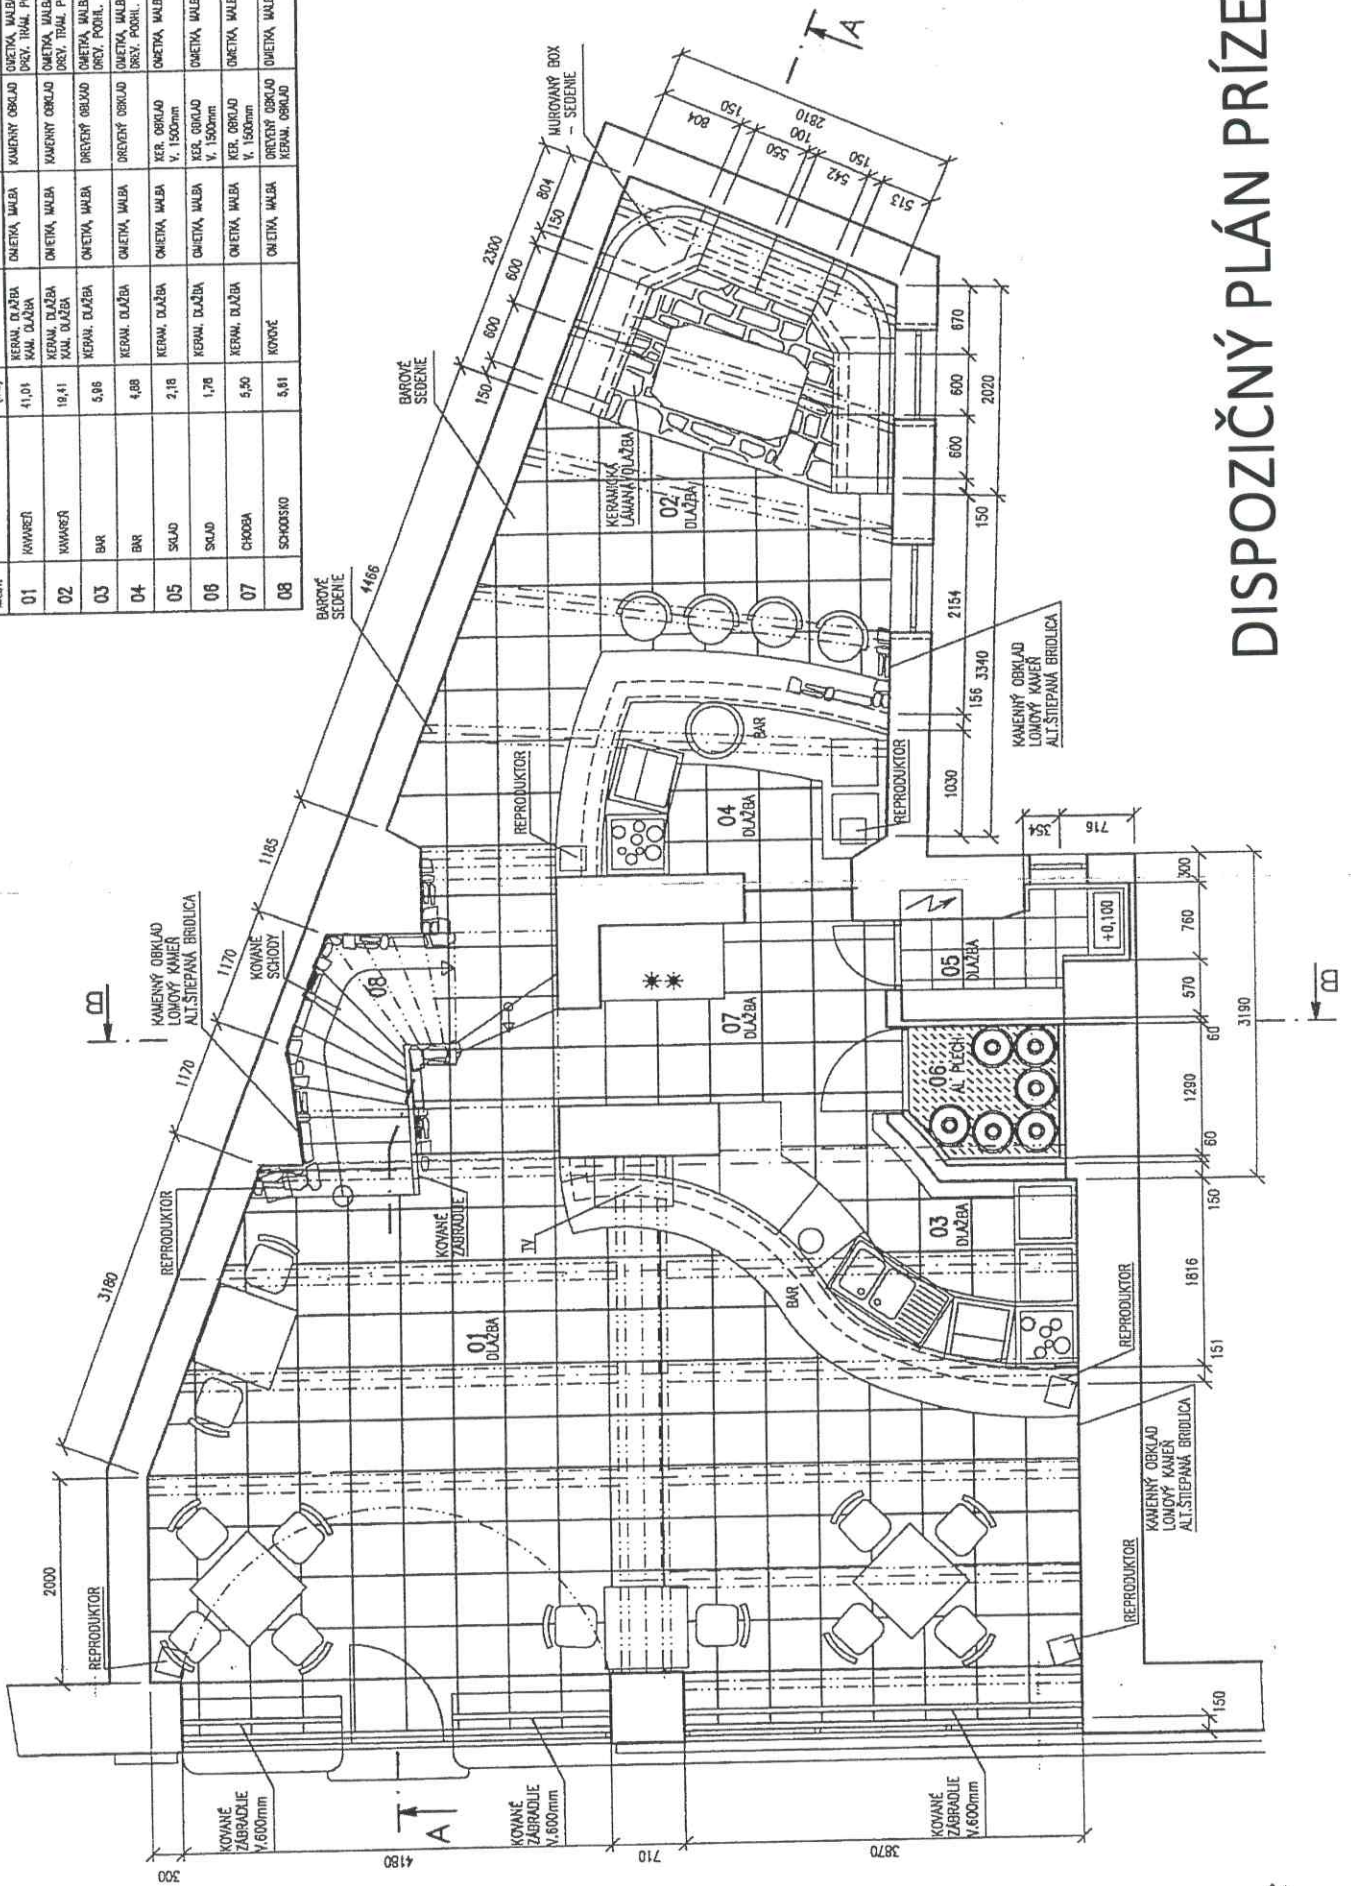

LEGENDA MIESTNOSTI

OZNAC. MIEST.	NÁZOV MIESTNOSTI	POBIAHA	STĚNY	OBKLAD	STROP	POZNÁMKA
11	SCHODSKO	CELOKOVÉ	KAMENNÝ OBKLAD KER. OBKLAD		OMIETA, MALBA GREY, TRAH. POOR	
12	KAVARĚN	KERAMICKÁ DLAŽBA	OMIETA, MALBA	KAMENNÝ OBKLAD	OMIETA, MALBA GREY, TRAH. POOR	
13	TOILETY	KERAMICKÁ DLAŽBA	OMIETA, MALBA	KER. OBKLAD v. 2000mm	OMIETA, MALBA	
14	LUFTRAUM		OMIETA, MALBA		OMIETA, MALBA GREY, TRAH. POOR	

DISPOZIČNÝ PLÁN POSCHODIA

LEGENDA MIESTNOSTI

OBRAZ. MEST.	NÁZOV MIESTNOSTI	PODLAHA (m ²)	PODLAHA	STĚNA	OBKLAD	STROP	POZNÁMKA
01	KAVARĚN	41,01	KERAM. DLAŽBA KAM. DLAŽBA	OMĚTVA, MALBA	KAMENÝ OBKLAD	OMĚTVA, MALBA SPRKY, TRAJZ, POHIB.	V. OBKL. 1200 MM
02	KAVARĚN	19,41	KERAM. DLAŽBA KAM. DLAŽBA	OMĚTVA, MALBA	KAMENÝ OBKLAD	OMĚTVA, MALBA SPRKY, TRAJZ, POHIB.	V. OBKL. 1200 MM
03	BAR	5,98	KERAM. DLAŽBA	OMĚTVA, MALBA	PRÁKOVÝ OBKLAD	OMĚTVA, MALBA SPRKY, POHIB.	V. OBKL. 1200 MM
04	BR	4,88	KERAM. DLAŽBA	OMĚTVA, MALBA	PRÁKOVÝ OBKLAD	OMĚTVA, MALBA SPRKY, POHIB.	V. OBKL. 1200 MM
05	SKLAD	2,18	KERAM. DLAŽBA	OMĚTVA, MALBA	KER. OBKLAD V. 1500mm	OMĚTVA, MALBA	
06	SKLAD	1,76	KERAM. DLAŽBA	OMĚTVA, MALBA	KER. OBKLAD V. 1500mm	OMĚTVA, MALBA	
07	CHOOBA	5,50	KERAM. DLAŽBA	OMĚTVA, MALBA	KER. OBKLAD V. 1500mm	OMĚTVA, MALBA	
08	SCHODISKO	5,81	KOVANÉ	OMĚTVA, MALBA	PRÁKOVÝ OBKLAD KERAM. OBKLAD	OMĚTVA, MALBA	

DISPOZIČNÝ PLÁN PRÍZEMIA

LEGENDA MIESTNOSTI

OZNAC. MIEST.	NAZOV MIESTNOSTI	POVLACHA (m ²)	PODLAHA	STENY	OKNO	STRIP	POZNAMKA
P1	KAVARNA	31,00	KERAM. DLAŽBA	OMIETKA, MALEBA	KAMENÝ OKNO	OMIETKA, MALEBA	TRAVNÝ POCHYTOV
P2	PODPRÁ	21,20	KERAM. DLAŽBA	OMIETKA, MALEBA	KER. OKNO V. 2000mm	OMIETKA, MALEBA	
P3	CHODBA	4,10	KERAM. DLAŽBA	OMIETKA, MALEBA		OMIETKA, MALEBA	
P4	ŠKOLA PERSONÁLU	2,25	KERAM. DLAŽBA	OMIETKA, MALEBA	KER. OKNO V. 2000mm	OMIETKA, MALEBA	
P5	WC A UPRISŤOVANIE PERSONÁLU	2,87	KERAM. DLAŽBA	OMIETKA, MALEBA	KER. OKNO V. 2000mm	OMIETKA, MALEBA	
P6	SKLADSKO	3,10	KERAM. DLAŽBA	OMIETKA, MALEBA	KAMENÝ OKNO	OMIETKA, MALEBA	

DISPOZIČNÝ PLÁN SUTERÉNU