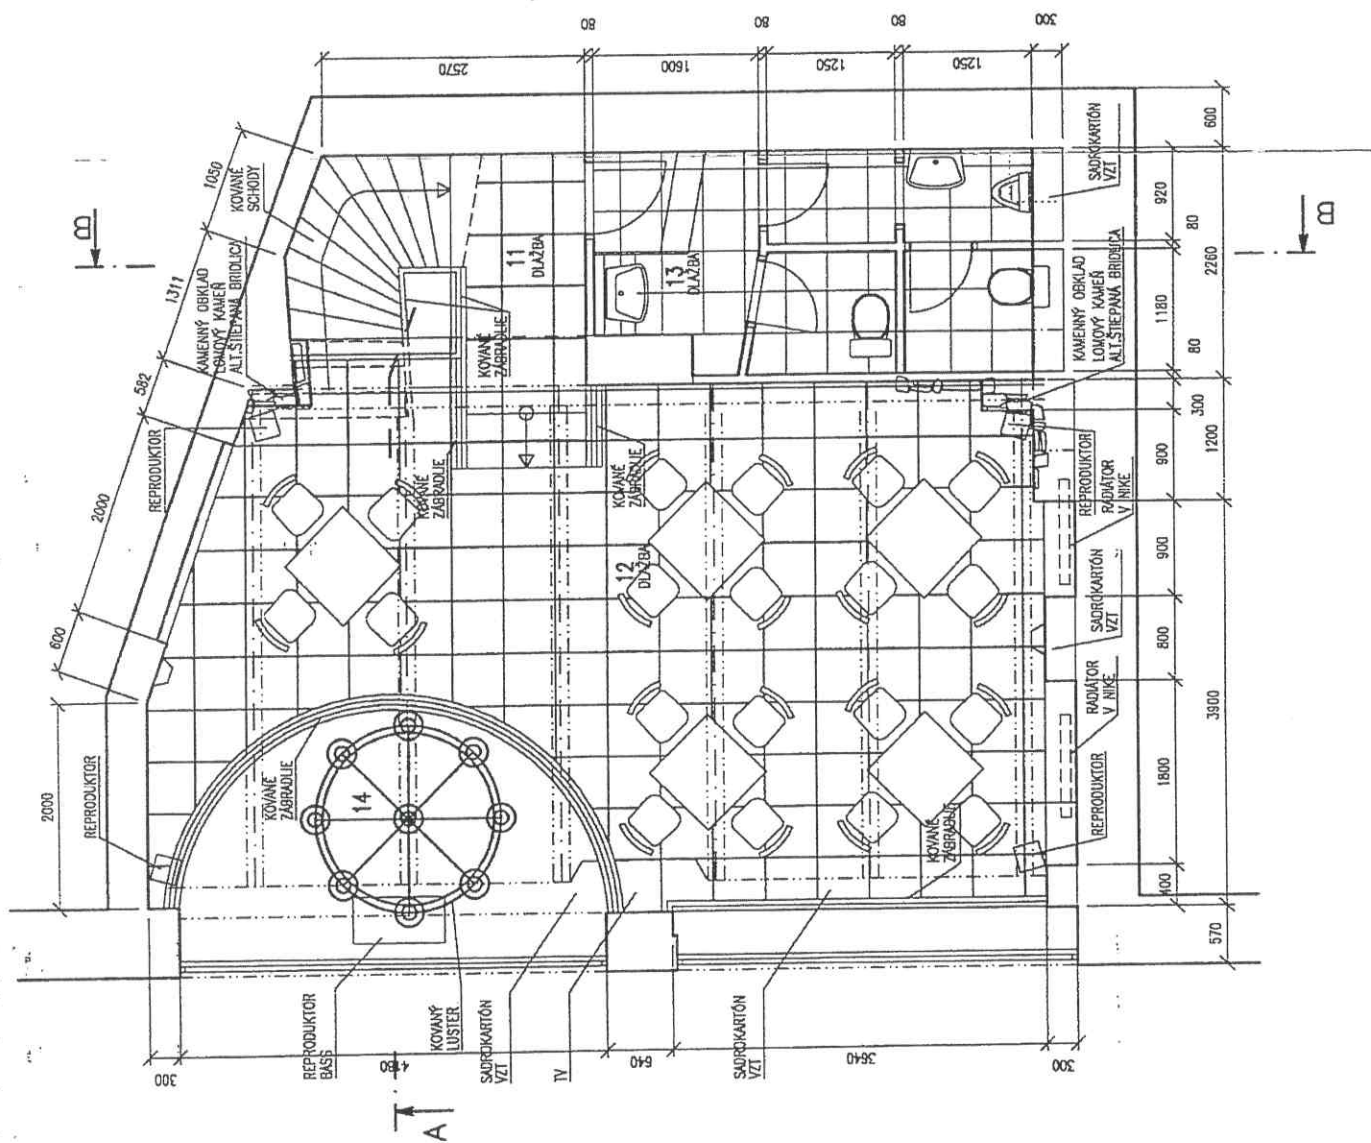

LEGENDA MIESTNOSTI

OZNAC. MIEST.	NÁZOV MIESTNOSTI	POBIAHA	STĚNY	OBKLAD	STROP	POZNÁMKA
11	SCHODSKO	CELOKOVÉ	KAMENNÝ OBKLAD KER. OBKLAD		OMIETA, MALBA GREY, TRAH. POOR	
12	KAVARĚN	KERAMICKÁ DLAŽBA	OMIETA, MALBA	KAMENNÝ OBKLAD	OMIETA, MALBA GREY, TRAH. POOR	
13	TOILETY	KERAMICKÁ DLAŽBA	OMIETA, MALBA	KER. OBKLAD v. 2000mm	OMIETA, MALBA	
14	LUFTRAUM		OMIETA, MALBA		OMIETA, MALBA GREY, TRAH. POOR	

DISPOZIČNÝ PLÁN POSCHODIA

LEGENDA MIESTNOSTI

OBRAZ. MEST.	NÁZOV MIESTNOSTI	PODLAHA (m ²)	PODLAHA	STĚNA	OBKLAD	STROP	POZNÁMKA
01	KAVARĚN	41,01	KERAM. DLAŽBA KAM. DLAŽBA	OMĚTVA, MALBA	KAMENÝ OBKLAD	OMĚTVA, MALBA SPRKY, TRAJZ, POHIB.	V. OBKL. 1200 MM
02	KAVARĚN	19,41	KERAM. DLAŽBA KAM. DLAŽBA	OMĚTVA, MALBA	KAMENÝ OBKLAD	OMĚTVA, MALBA SPRKY, TRAJZ, POHIB.	V. OBKL. 1200 MM
03	BAR	5,98	KERAM. DLAŽBA	OMĚTVA, MALBA	PRÁKOVÝ OBKLAD	OMĚTVA, MALBA SPRKY, POHIB.	V. OBKL. 1200 MM
04	BR	4,88	KERAM. DLAŽBA	OMĚTVA, MALBA	PRÁKOVÝ OBKLAD	OMĚTVA, MALBA SPRKY, POHIB.	V. OBKL. 1200 MM
05	SKLAD	2,18	KERAM. DLAŽBA	OMĚTVA, MALBA	KER. OBKLAD V. 1500mm	OMĚTVA, MALBA	
06	SKLAD	1,76	KERAM. DLAŽBA	OMĚTVA, MALBA	KER. OBKLAD V. 1500mm	OMĚTVA, MALBA	
07	CHOOBA	5,50	KERAM. DLAŽBA	OMĚTVA, MALBA	KER. OBKLAD V. 1500mm	OMĚTVA, MALBA	
08	SCHODISKO	5,81	KOVANÉ	OMĚTVA, MALBA	PRÁKOVÝ OBKLAD KERAM. OBKLAD	OMĚTVA, MALBA	

DISPOZIČNÝ PLÁN PRÍZEMIA

LEGENDA MIESTNOSTI

OZNAC. MIEST.	NAZOV MIESTNOSTI	POVLACHA (m ²)	PODLAHA	STENY	OKNO	STRIP	POZNAMKA
P1	KAVARNA	31,00	KERAM. DLAŽBA	OMIETKA, MALEBA	KAMENÝ OKNO	OMIETKA, MALEBA	TRAVNÝ POCHYTOV
P2	PODPRÁ	21,20	KERAM. DLAŽBA	OMIETKA, MALEBA	KER. OKNO V. 2000mm	OMIETKA, MALEBA	
P3	CHODBA	4,10	KERAM. DLAŽBA	OMIETKA, MALEBA		OMIETKA, MALEBA	
P4	ŠKOLA PERSONÁLU	2,25	KERAM. DLAŽBA	OMIETKA, MALEBA	KER. OKNO V. 2000mm	OMIETKA, MALEBA	
P5	WC A UPRISŤOVANIE PERSONÁLU	2,87	KERAM. DLAŽBA	OMIETKA, MALEBA	KER. OKNO V. 2000mm	OMIETKA, MALEBA	
P6	SKLADSKO	3,10	KERAM. DLAŽBA	OMIETKA, MALEBA	KAMENÝ OKNO	OMIETKA, MALEBA	

DISPOZIČNÝ PLÁN SUTERÉNU