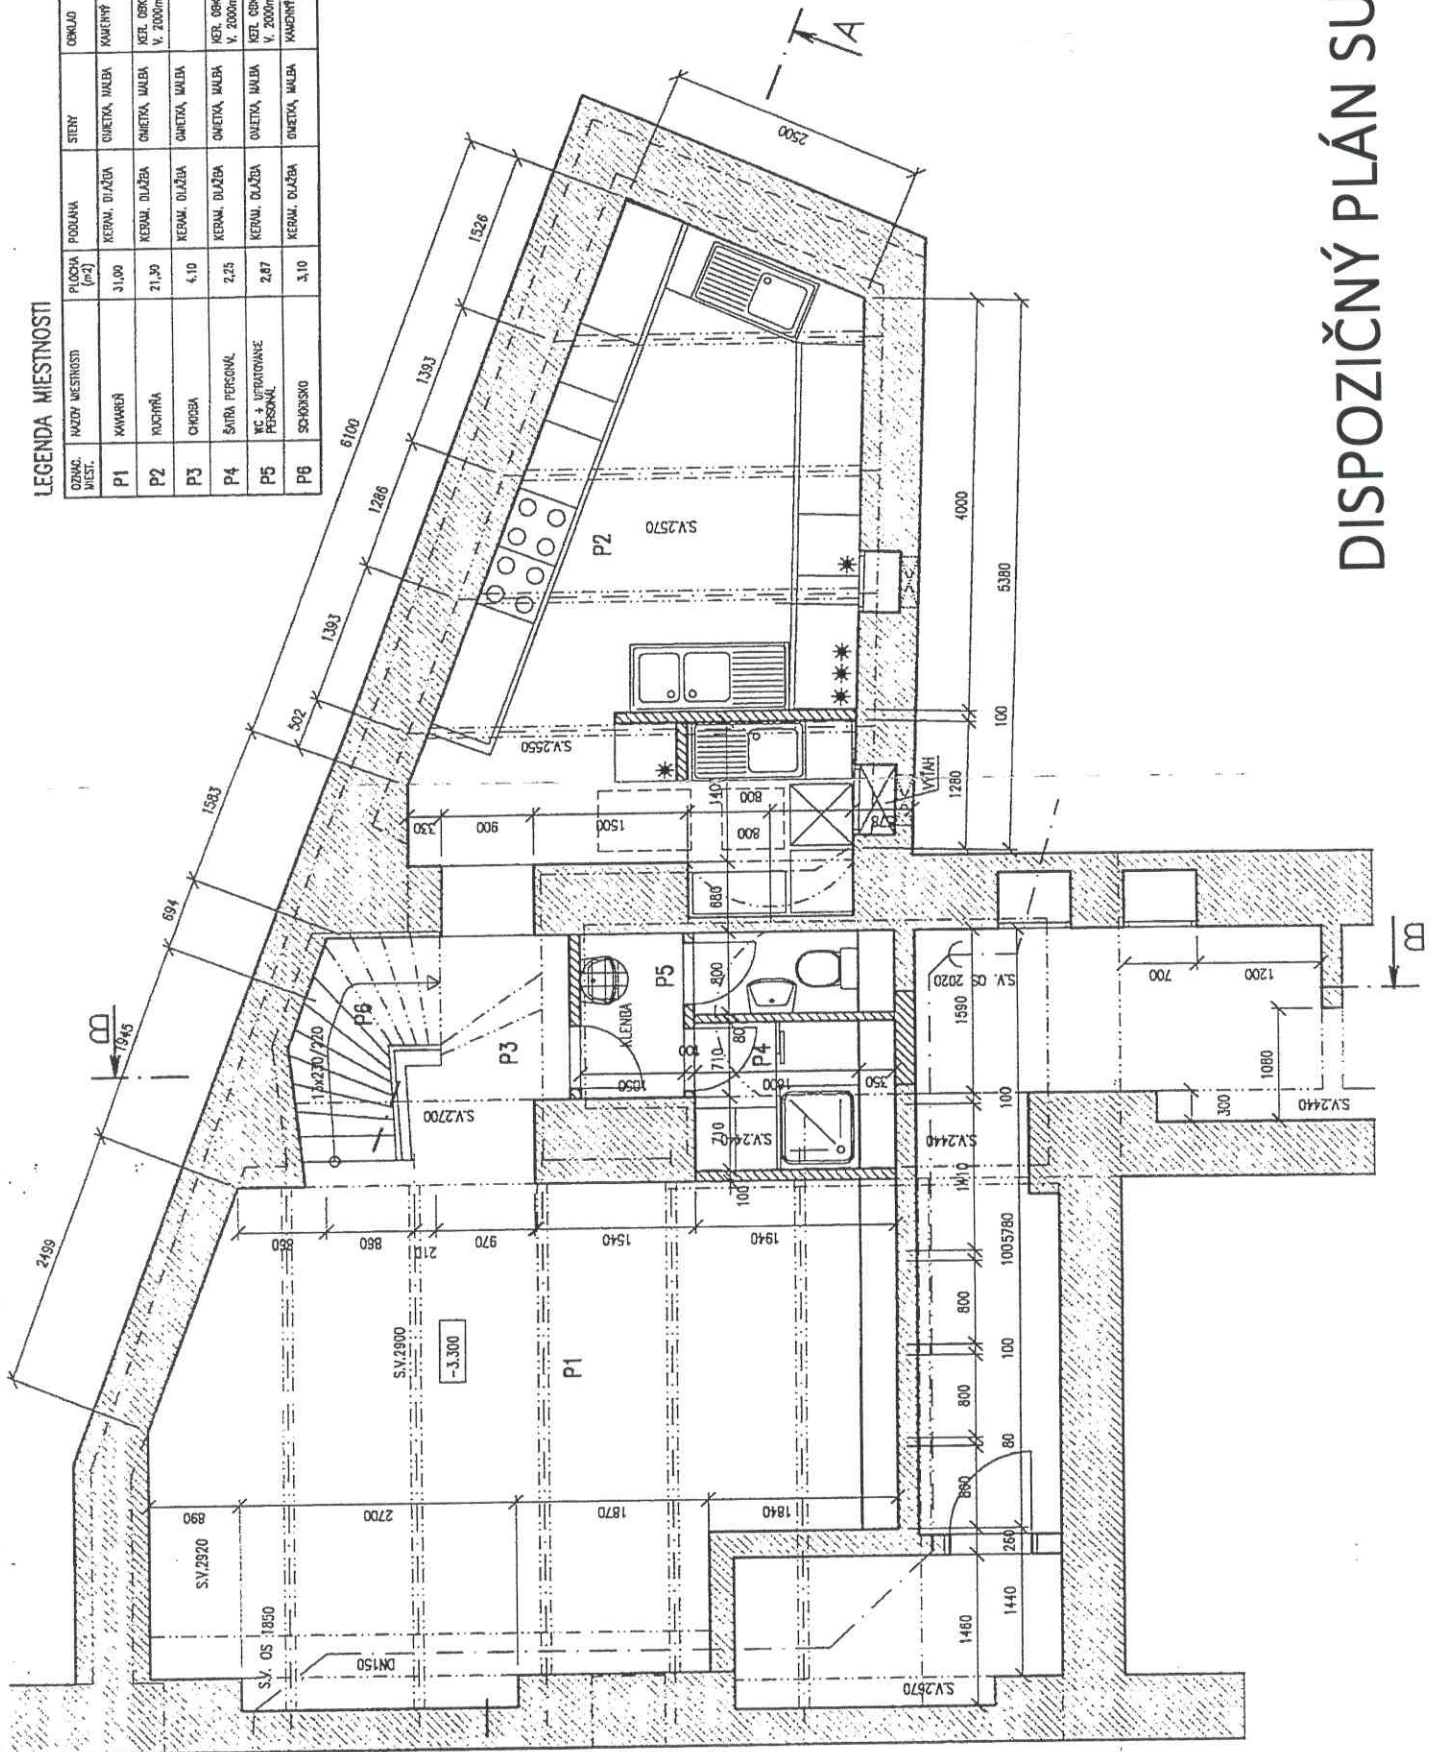

LEGENDA MIESTNOSTI

OZNAC. MIEST.	NÁZOV MIESTNOSTI	POBIAHA	STĚNY	OBKLAD	STROP	POZNÁMKA
11	SCHODSKO	CELOKOVÉ	KAMENNÝ OBKLAD KER. OBKLAD		OMIETA, MALBA GREY, TRAH. POOR	
12	KAVARĚN	KERAMICKÁ DLAŽBA	OMIETA, MALBA	KAMENNÝ OBKLAD	OMIETA, MALBA GREY, TRAH. POOR	
13	TOILETY	KERAMICKÁ DLAŽBA	OMIETA, MALBA	KER. OBKLAD v. 2000mm	OMIETA, MALBA	
14	LUFTRAUM		OMIETA, MALBA		OMIETA, MALBA GREY, TRAH. POOR	

DISPOZIČNÝ PLÁN POSCHODIA

LEGENDA MIESTNOSTI

OBRAZ. MEST.	NÁZOV MIESTNOSTI	PODLAHA (m ²)	PODLAHA	STĚNA	OBKLAD	STROP	POZNÁMKA
01	KAVARĚN	41,01	KERAM. DLAŽBA KAM. DLAŽBA	OMĚTVA, MALBA	KAMENÝ OBKLAD	OMĚTVA, MALBA SPRKY, TRAJZ, POHIB.	V. OBKL. 1200 MM
02	KAVARĚN	19,41	KERAM. DLAŽBA KAM. DLAŽBA	OMĚTVA, MALBA	KAMENÝ OBKLAD	OMĚTVA, MALBA SPRKY, TRAJZ, POHIB.	V. OBKL. 1200 MM
03	BAR	5,98	KERAM. DLAŽBA	OMĚTVA, MALBA	PRÁKOVÝ OBKLAD	OMĚTVA, MALBA SPRKY, POHIB.	V. OBKL. 1200 MM
04	BR	4,88	KERAM. DLAŽBA	OMĚTVA, MALBA	PRÁKOVÝ OBKLAD	OMĚTVA, MALBA SPRKY, POHIB.	V. OBKL. 1200 MM
05	SKLAD	2,18	KERAM. DLAŽBA	OMĚTVA, MALBA	KER. OBKLAD V. 1500mm	OMĚTVA, MALBA	
06	SKLAD	1,76	KERAM. DLAŽBA	OMĚTVA, MALBA	KER. OBKLAD V. 1500mm	OMĚTVA, MALBA	
07	CHOOBA	5,50	KERAM. DLAŽBA	OMĚTVA, MALBA	KER. OBKLAD V. 1500mm	OMĚTVA, MALBA	
08	SCHODISKO	5,81	KOVANÉ	OMĚTVA, MALBA	PRÁKOVÝ OBKLAD KERAM. OBKLAD	OMĚTVA, MALBA	

DISPOZIČNÝ PLÁN PRÍZEMIA

LEGENDA MIESTNOSTI

OZNAC. MIEST.	NAZOV MIESTNOSTI	POVLACHA (m ²)	PODLAHA	STENY	OKNO	STRIP	POZNAMKA
P1	KAVARNA	31,00	KERAM. DLAŽBA	OMIETKA, MALEBA	KAMENÝ OKNO	OMIETKA, MALEBA	TRAVNÝ POCHYTOV
P2	PODPRÁ	21,20	KERAM. DLAŽBA	OMIETKA, MALEBA	KER. OKNO V. 2000mm	OMIETKA, MALEBA	
P3	CHODBA	4,10	KERAM. DLAŽBA	OMIETKA, MALEBA		OMIETKA, MALEBA	
P4	ŠKOLA PERSONÁLU	2,25	KERAM. DLAŽBA	OMIETKA, MALEBA	KER. OKNO V. 2000mm	OMIETKA, MALEBA	
P5	WC A UPRISŤOVANIE PERSONÁLU	2,87	KERAM. DLAŽBA	OMIETKA, MALEBA	KER. OKNO V. 2000mm	OMIETKA, MALEBA	
P6	SKLADSKO	3,10	KERAM. DLAŽBA	OMIETKA, MALEBA	KAMENÝ OKNO	OMIETKA, MALEBA	

DISPOZIČNÝ PLÁN SUTERÉNU