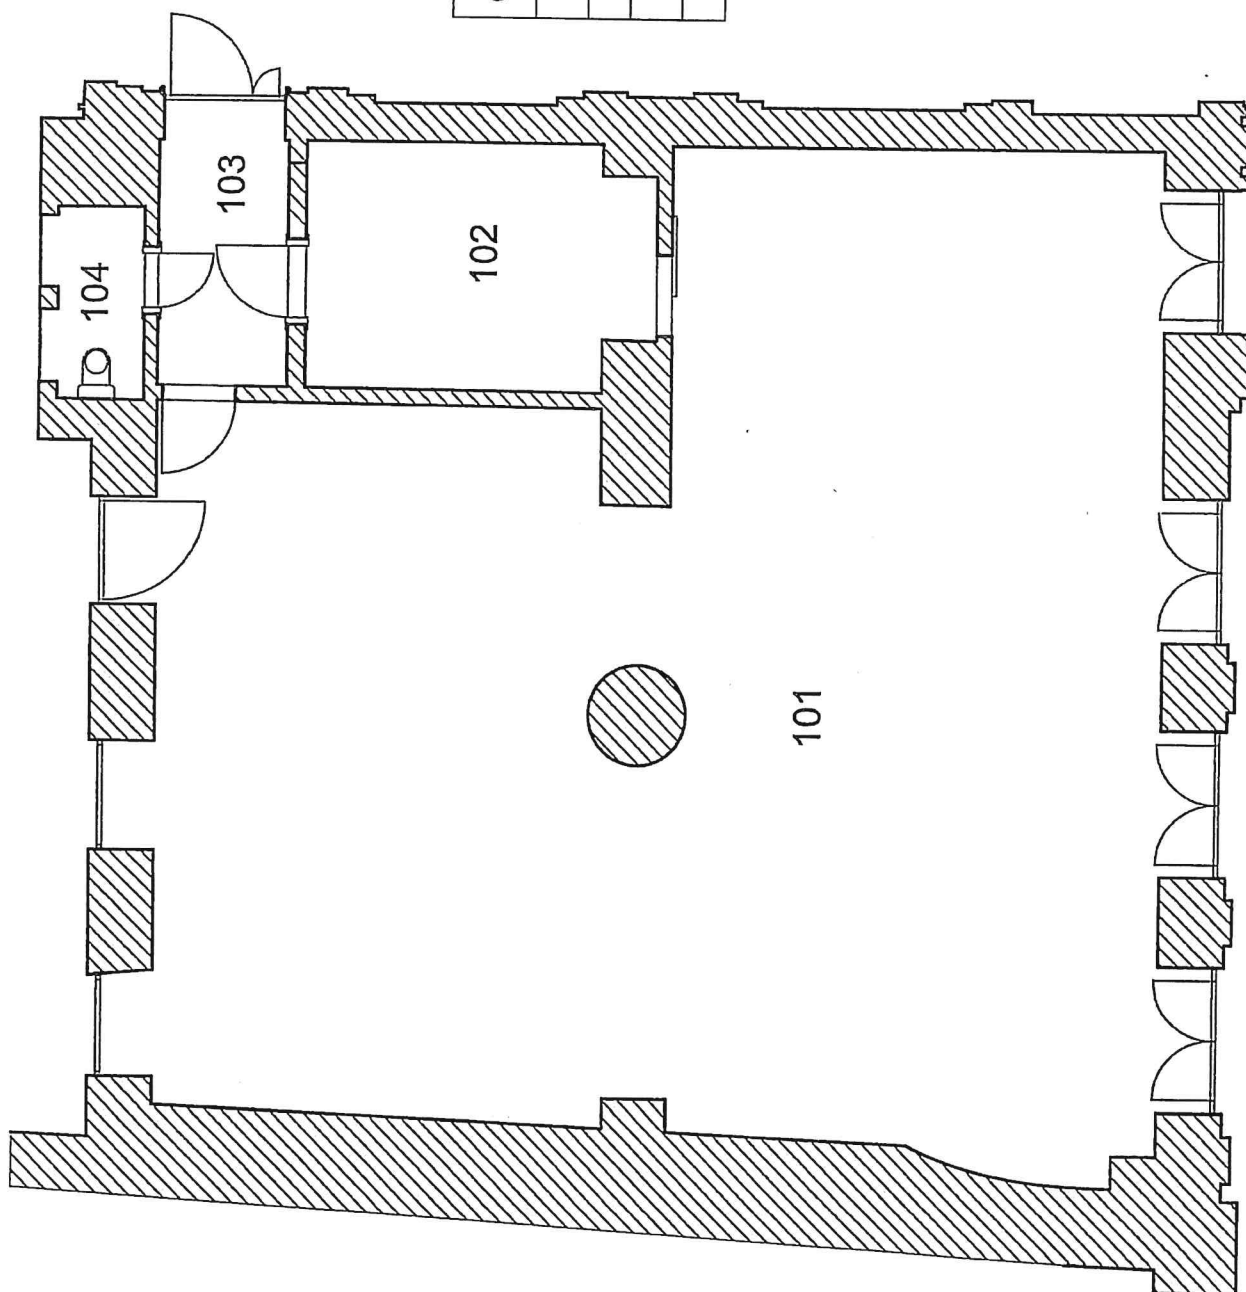

PÔDORYS - LAURINSKÁ 5, PRÍZEMIE

Č. M.	NÁZOV MIESTNOSTI	PLOCHA
101	OBCHODNÉ PRIESTORY	112,06m ²
102	PRACOVŇA	9,76m ²
103	ZÁDVERIE	3,78m ²
104	WC	2,07m ²

- 01 – WC – nie je predmetom nájmu
02 – predmet nájmu – WC vo výmere 5,25 m² so vstupom z nádvorja na Uršulínskej ulici č. 6